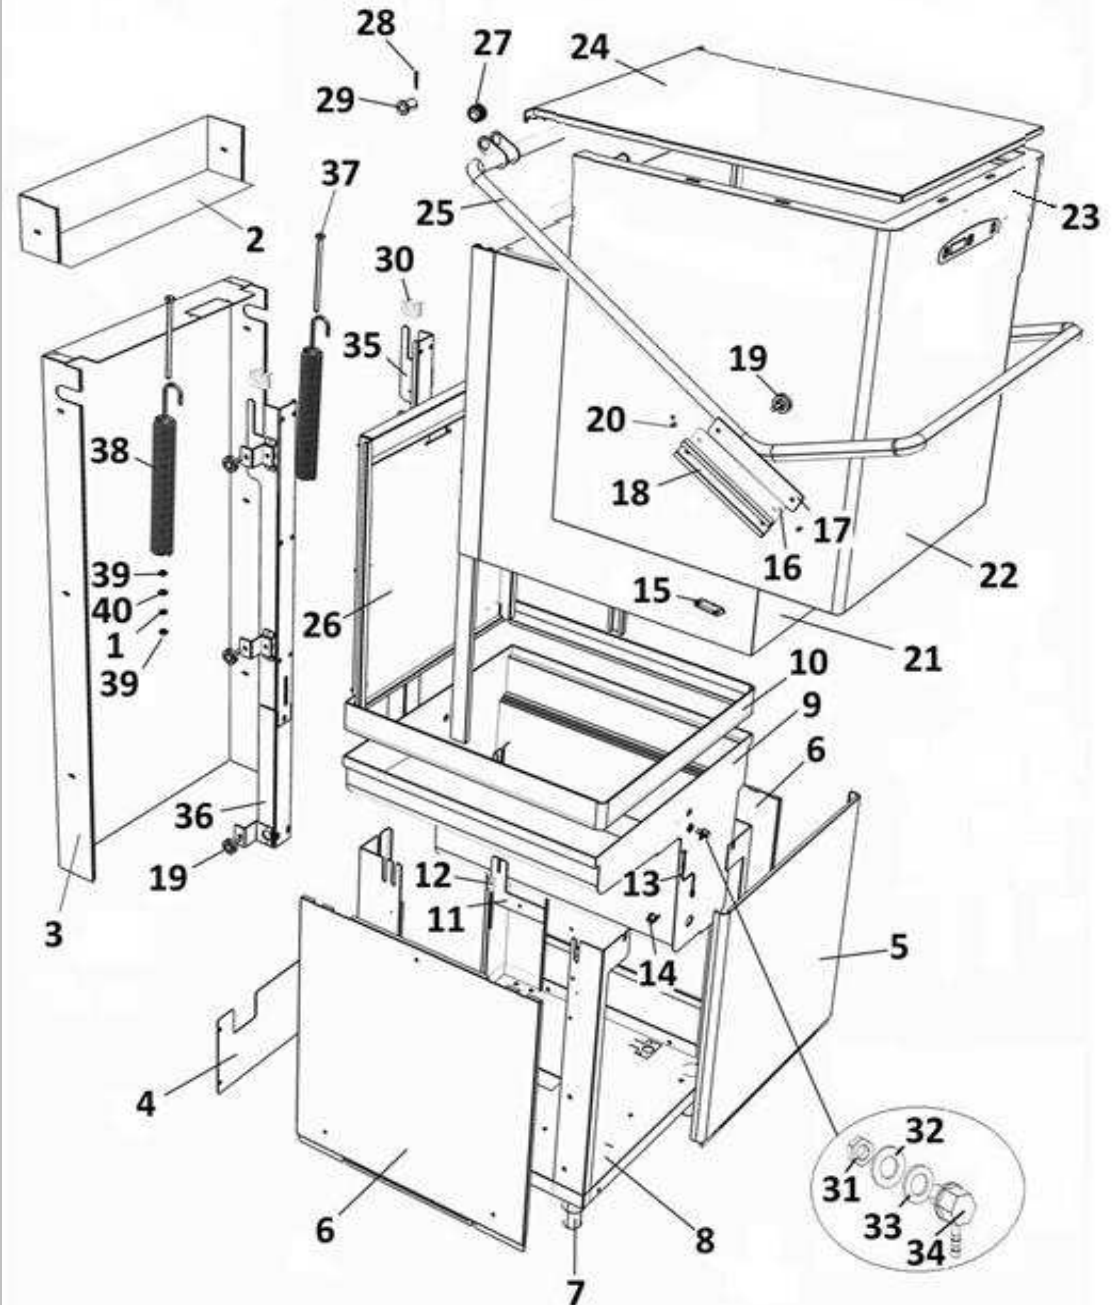

LAV. LVC EVO 50

POS	CODE	DESCRIPTION
1	TR2433	VALVOLA ANTIRITORNO
2	900931	BOILER N1300 10KW
	904075	LAMELLA OTTONE
3	907297	TERMOSTATO SICUR. 110°PASTIGLIA
4	901812	COPRIRESISTENZA PLAS. BOILER
5	TR0342	RESIST. BOILER 10 Kw 230V+OR
6	905434	RACC. 3 VIE DOSATORE SU POMPA
7	904430	OR TAPPO BOILER
8	907820	VITE TE 8x12
9	907279	TUBO SILICONE 4x7
10	902058	DOSATORE BRILL. PERIST. SEKO+VALVOLA A/R
11	906621	PESO+FILTRO POMPETTA DET./BRILL.
12	902046	TUBO CRYSTAL TRASP. 4x7
13	902390	ELETTROV.1 VIA
14	907347	TUBO CARICO 90°2000mm S 800 HW