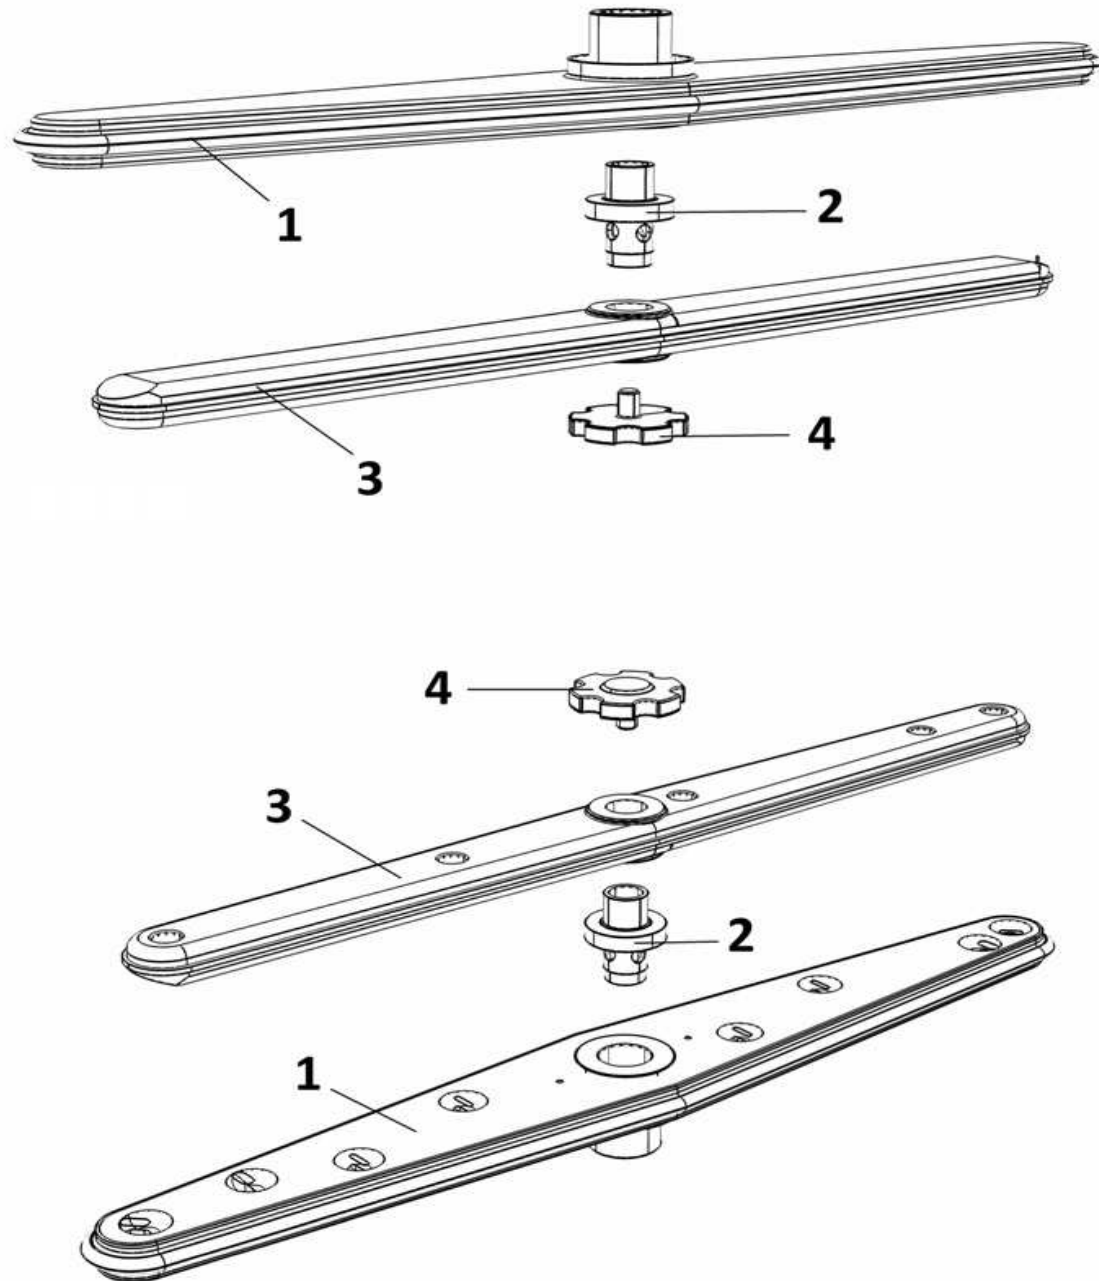

POS	CODE	DESCRIPTION
1	902961	GIRANTE LAV.N1300 + MOZZO
2	908771	PERNO GIRANTE RISC. PLASTICA
3	903028	GIRANTE RISC. INOX 4 "2013"
4	902880	GHIERA FERMO GIRANTI