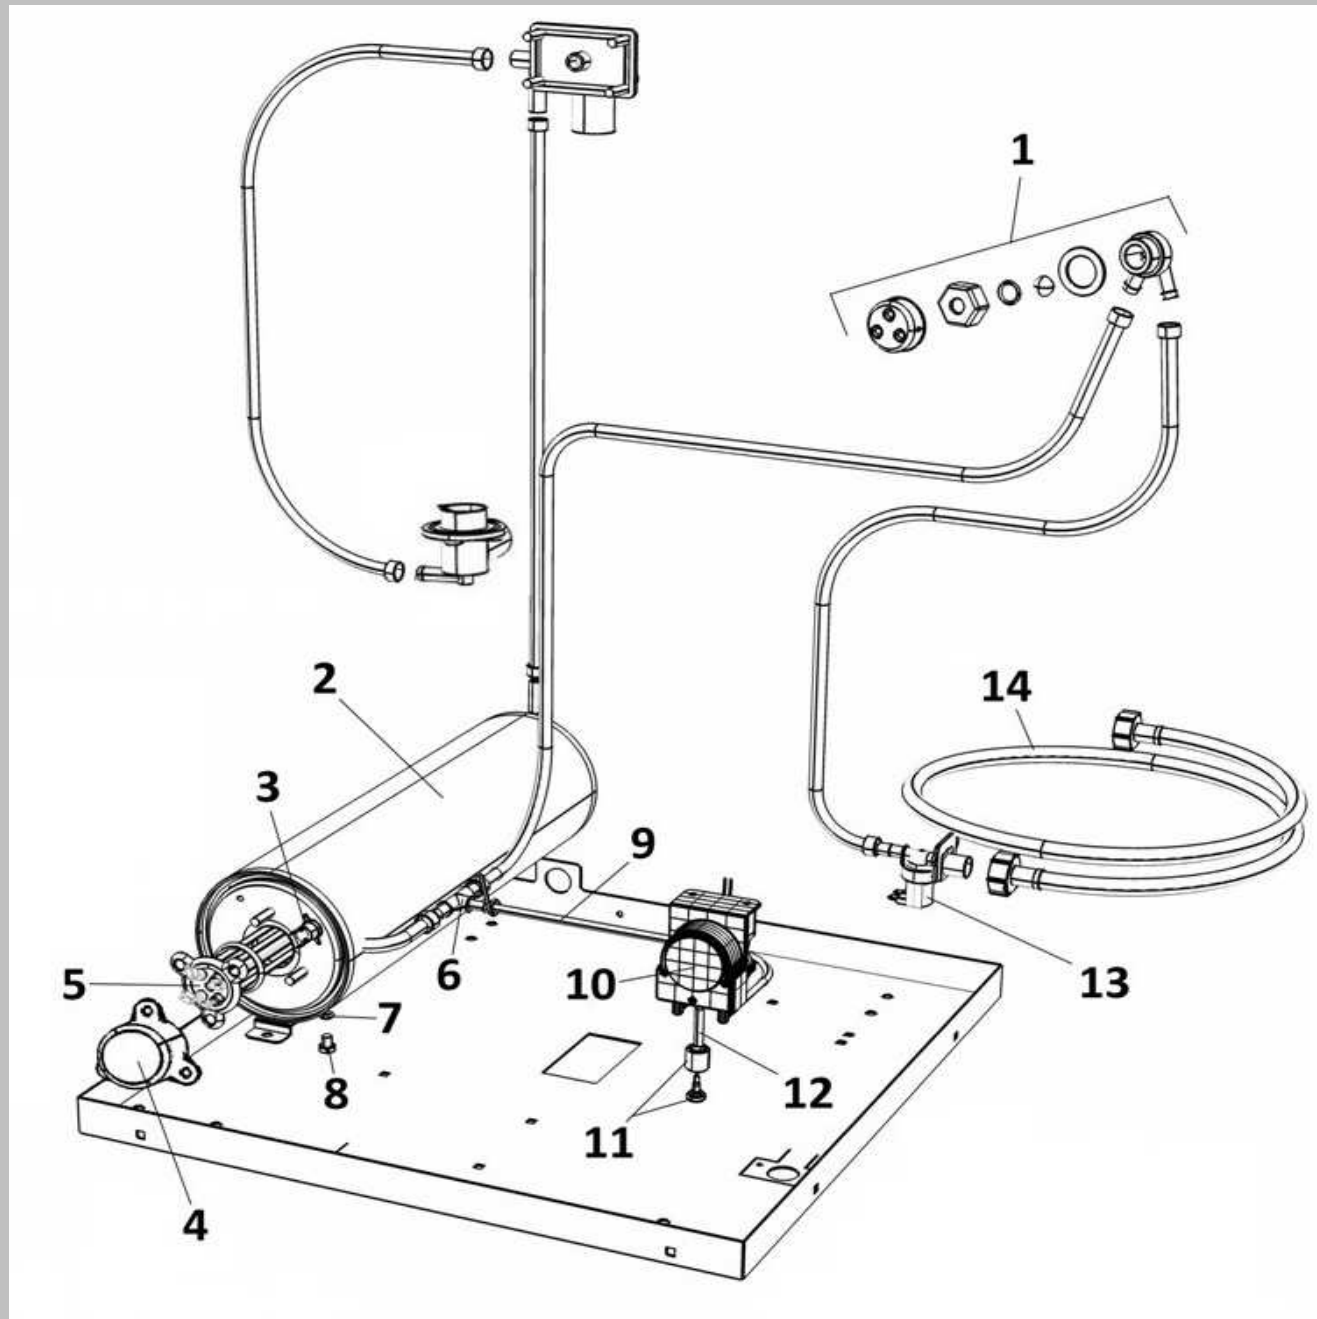

LAV. LVC EVO 50

POS	CODE	DESCRIPTION
1	TR2433	VALVOLA ANTIRITORNO
2	900931	BOILER N1300 10KW
	904075	LAMELLA OTTONE
3	907297	TERMOSTATO SICUR. 110°PASTIGLIA
4	901812	COPRIRESISTENZA PLAS. BOILER
5	TR0342	RESIST. BOILER 10 Kw 230V+OR
6	905434	RACC. 3 VIE DOSATORE SU POMPA
7	904430	OR TAPPO BOILER
8	907820	VITE TE 8x12
9	907279	TUBO SILICONE 4x7
10	902058	DOSATORE BRILL. PERIST. SEKO+VALVOLA A/R
11	906621	PESO+FILTRO POMPETTA DET./BRILL.
12	902046	TUBO CRYSTAL TRASP. 4x7
13	902390	ELETTROV.1 VIA
14	907347	TUBO CARICO 90°2000mm S 800 HW