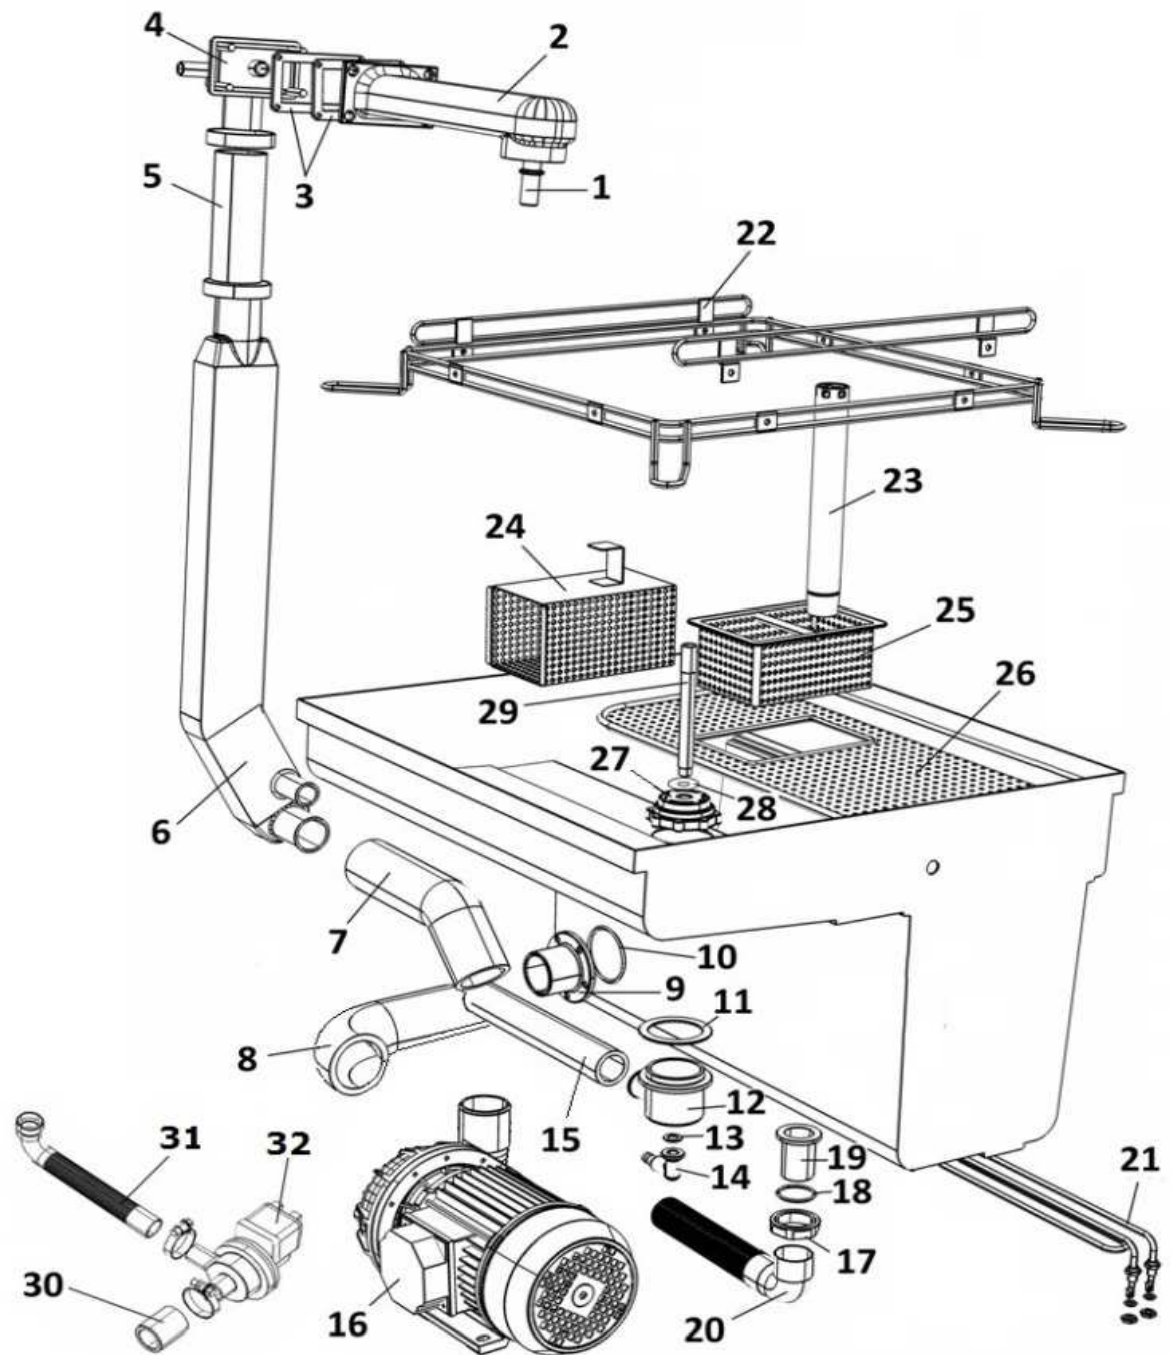

LAV. LVC EVO 50

POS	CODE	DESCRIPTION
1	904751	PERNO LAV. SUP. N1300 T.N.
2	908744	BRACCIO LAV-RIS.N1300
3	903413	GUARN. ESTERNA COLONNA LAV.N1000/N1300
4	908745	RACC. BRACCIO PPH
5	903706	MANICOTTO MANDATA CAPPOTTA 120mm
6	908747	COLONNA LAV. N1000/1300-E1000
7	908713	MANICOTTO MANDATA N1300
8	903701	MANICOTTO ASP. E1000//N1000/N1300/TRAINO
9	901653	RACC. DIRITTO ASPIR. EST. VASCA
10	904395	OR RACCORDO ASPIRAZ. E1000/N1000/N1300
11	TR2448	GUARN. 2" N1300-LP-T-N sp 2mm
12	900049	MOZZO INF. LAV. N1300_N1300S
13	903351	GUARN. FIBRA RACCORDO RISCIAI. SUP
14	908101	RACC. GOMITO 1/4" +RACC. D.12
15	908712	MANICOTTO MANDATA INF. N1000/N1300
16	909077	POMPA 1,1 Kw 400/3/50 N1300
17	902080	GHIERA 1" 1/4 SCARICO/ASPIRAZIONE
18	904380	OR 1"1/4 RACCORDO ASPIR./SCAR.
19	905450	RACC. SC. 1" 1/4
20	907451	TUBO SCARICO Ø 32 90° 1500mm
21	905748	RESIST. VASCA 3 Kw 230V
22	908708	TELAIO PORTA CESTELLO N1000/N1300/NE
23	907340	TROPPO PIENO 285mm N1300 PPL
24	906710	FILTRO ASPIR. N1000/N1300/LP57
25	906704	FILTRO A CASSETTO N1000/N1300/LPN/LP57
26	906703	FILTRO SUPERF. N1000/N1300/LPN67
27	900050	GHIERA MOPLEN MOZZO INFERIORE LAV.N1300
28	906001	RONDELLA RIDUZ. MOZZO N1300
29	904753	PERNO LAV. INF. N1300

VERSIONE CON POMPA SCARICO

30	903757	TRONCHETTO MANDATA MODELLO B/PS
31	907439	TUBO SCARICO Ø 19 90° 2000 PS + CURVA
32	902329	POMPA SCARICO MAGNETICA 402